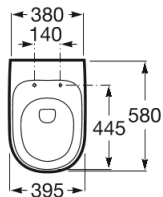

BEYOND

Pokrywa bidetowa wolnoopadajca SUPRALIT®

CENA NETTO (VAT NIENALICZONY)

430 z

RYSUNKI TECHNICZNE

INFORMACJE O PRODUKCIE

Deska z funkcją atwego wypinania

EasyFix