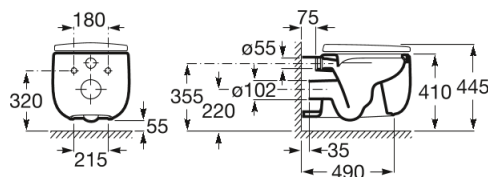

BEYOND

Pokrywa bidetowa wolnoopadajca SUPRALIT®

CENA NETTO (VAT NIENALICZONY)

430 z

RYSUNKI TECHNICZNE

INFORMACJE O PRODUKCIE

Deska z funkcją atwego wypinania

EasyFix